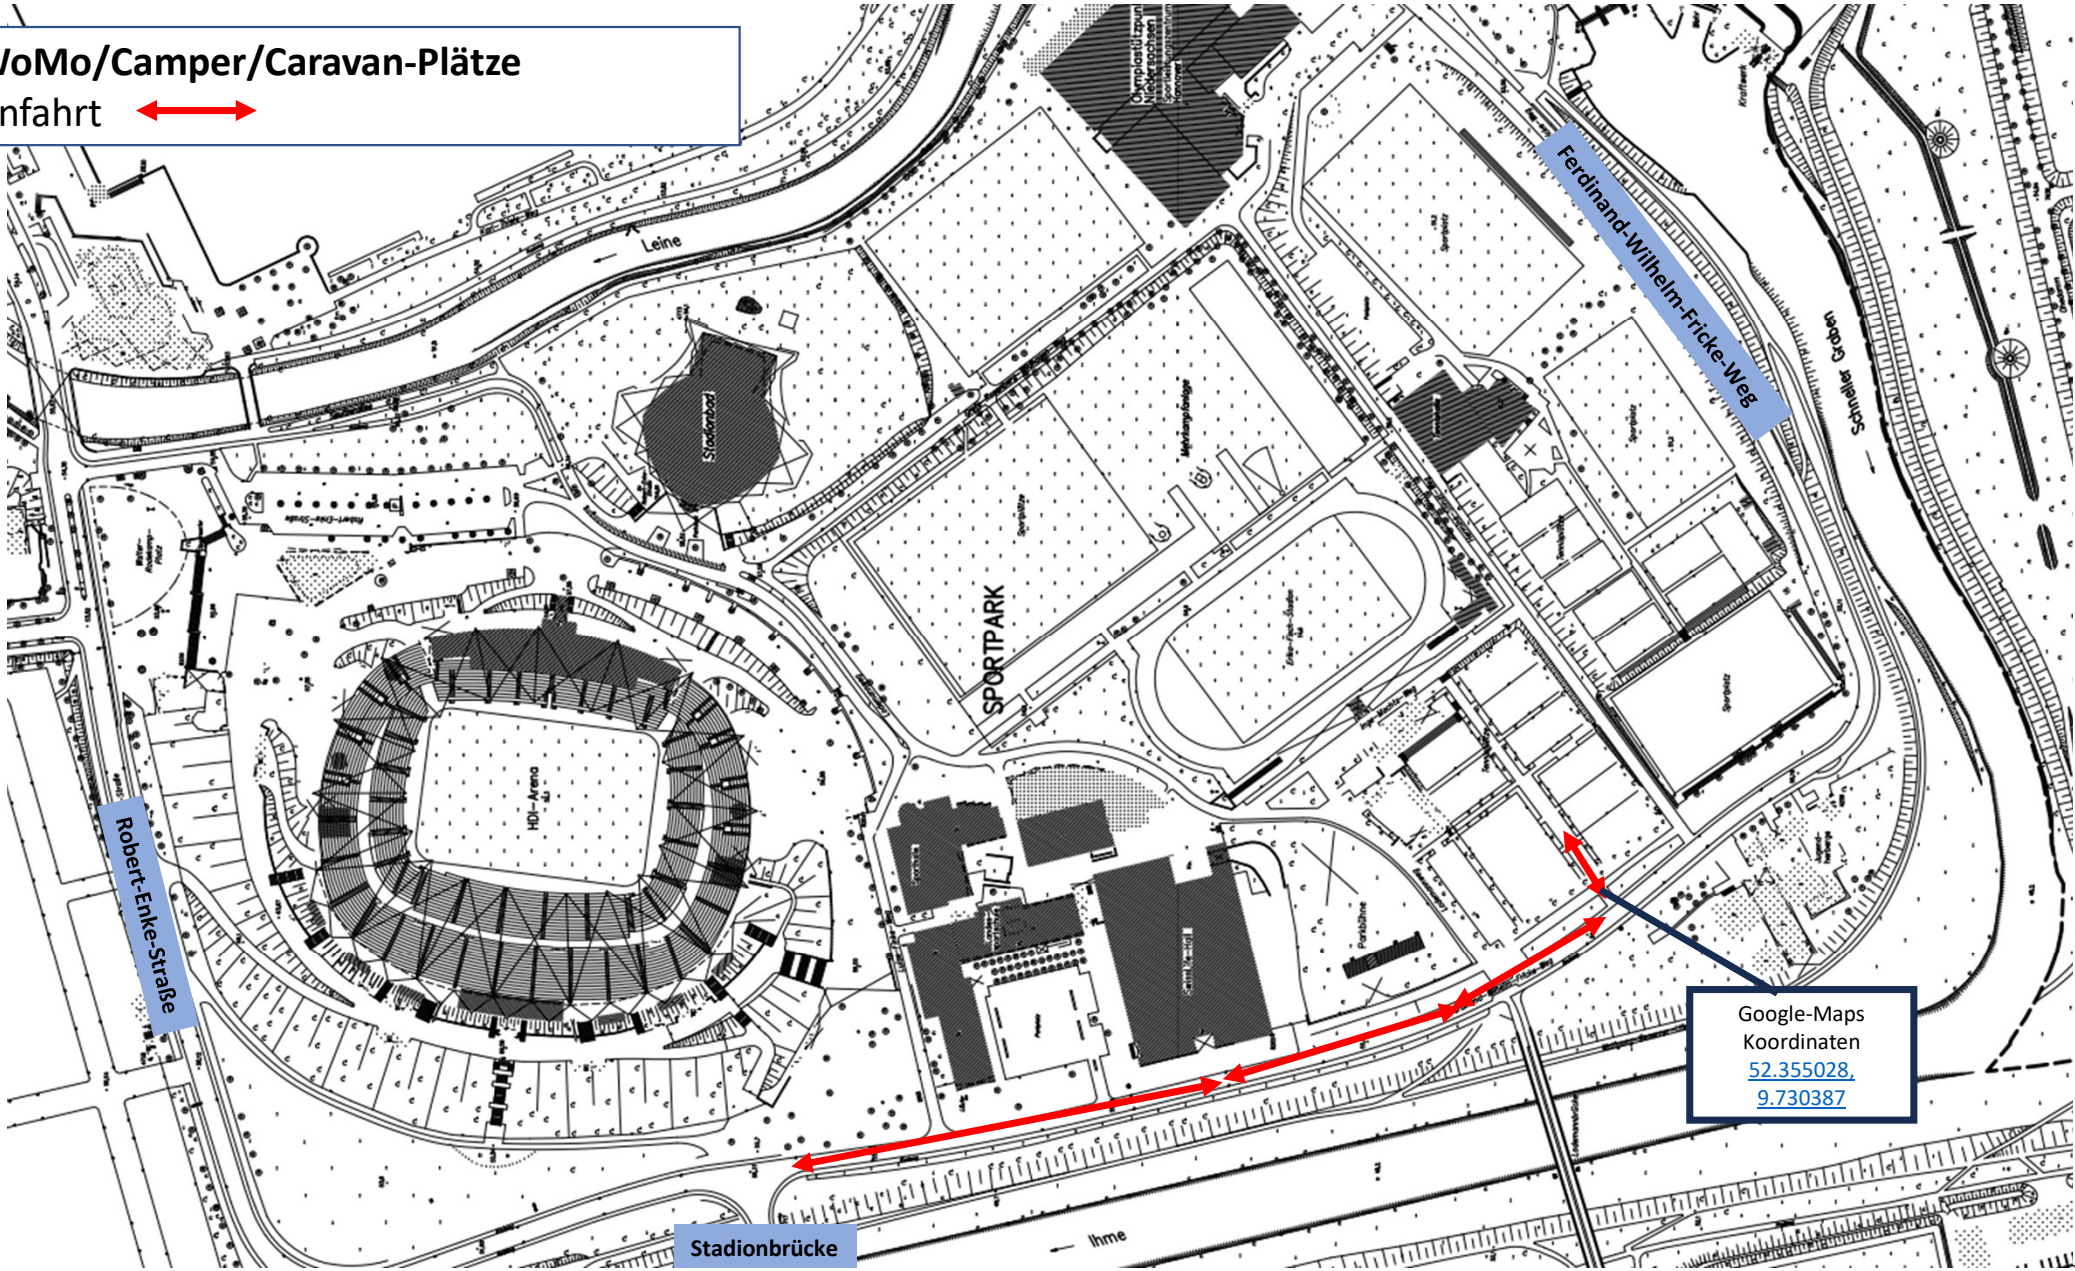

WoMo/Camper/Caravan-Plätze

Anfahrt 

Google-Maps
Koordinaten
[52.355028](#),
[9.730387](#)